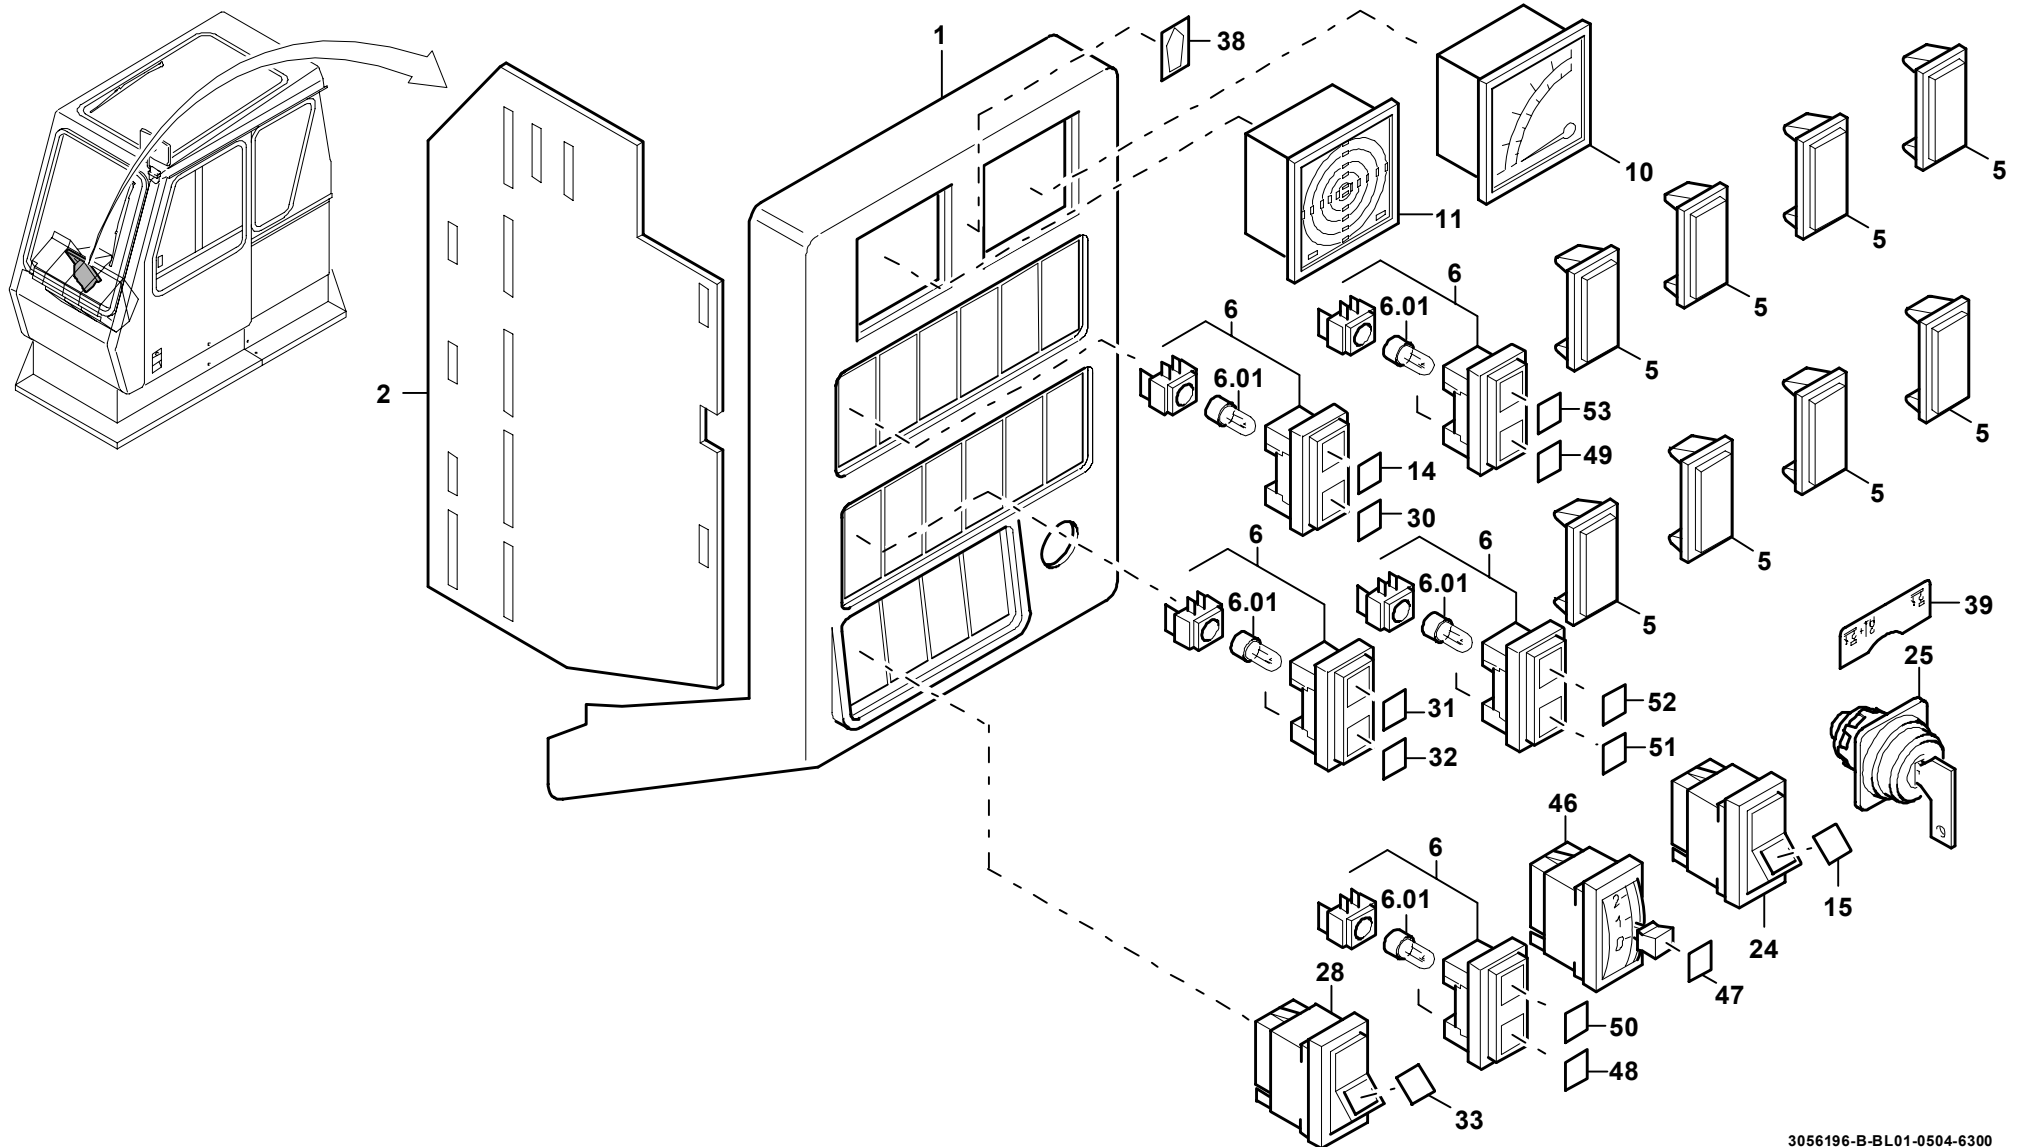

**GROVE**

EINSCHUB 6.3D WIPPSPITZE  
SLIDE-IN UNIT 63.D FLY JIB

BILDTAFEL  
PICTORIAL DISPLAY

05.04

**3056196-ETL B**

1/2

**GMK 6300**  
**BE 630**  
**G 807**

**GROVE**

EINSCHUB 6.3D WIPPSPITZE  
SLIDE-IN UNIT 63.D FLY JIB

BILDTAFEL  
PICTORIAL DISPLAY

05.04

**3056196-ETL B**

2/2

**GMK 6300**  
**BE 630**  
**G 807**